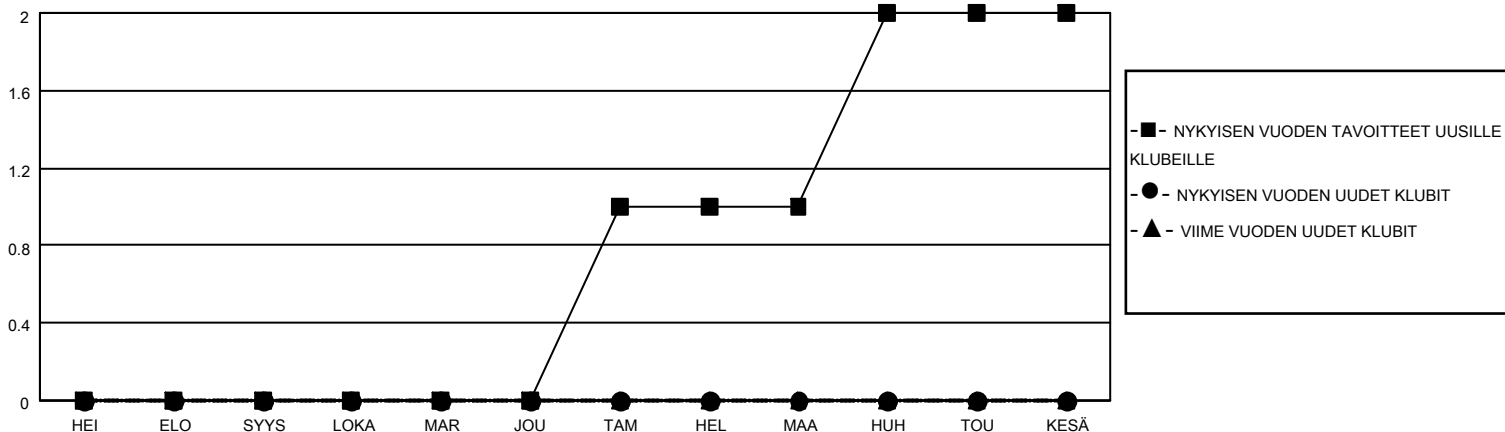

MONTHLY MEMBERSHIP PROGRESS REPORT

SIJAINTI FINLAND

District 107 B

Results as of: 11/30/2022

Klubit				jäsentä			
TULOKSET 2022-2023				TULOKSET 2022-2023			
NELJÄNNES	UUDEN KLUBIN TAVOITE	UUDET KLUBIT	LOPETETUT KLUBIT	NELJÄNNES	JÄSENKASVUN NETTOTAVOITE	TOTEUTUNUT JÄSENKASVU	POISTETUT JÄSENET (mukaan lukien siirrot)
HEI/ELO/SYYS	0	0	1	HEI/ELO/SYYS	5	3	6
LOKA/MAR/JOU	0	0	0	LOKA/MAR/JOU	5	11	13
TAM/HEL/MAA	1	0	0	TAM/HEL/MAA	5	0	0
HUH/TOU/KESÄ	1	0	0	HUH/TOU/KESÄ	5	0	0

TAVOITTEET JA UUDET KLUBIT, KUMULATIIVINEN