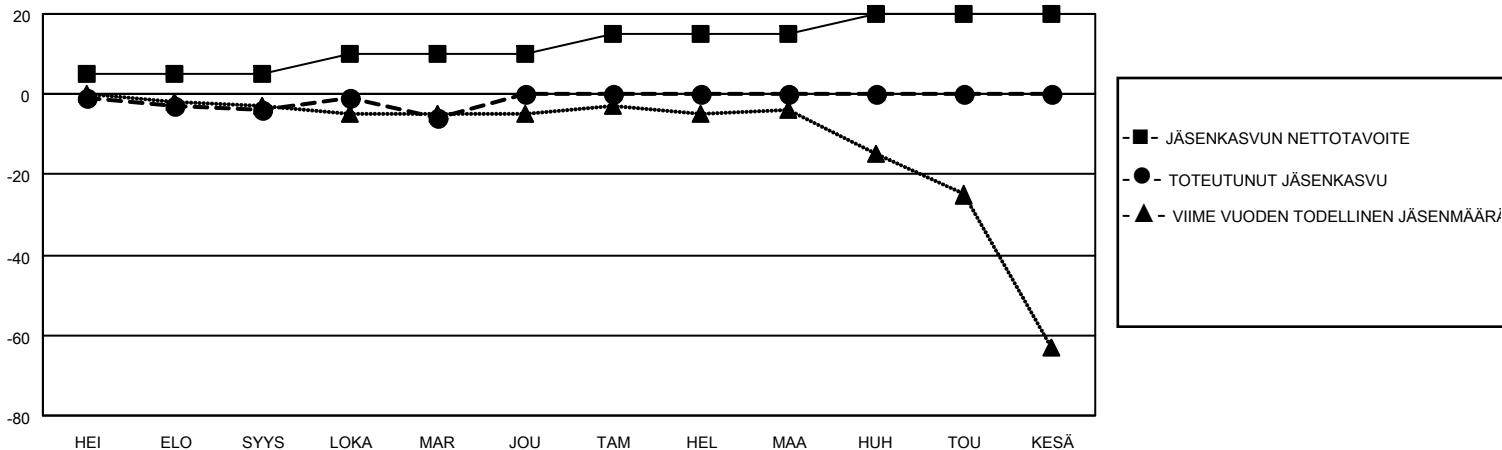

TAVOITTEET JA JÄSENET, KUMULATIIVINEN

LAKKAUTETUT KLUBIT: 1

ERONNEET JÄSENET

KUOLLUT	1
KLUBI LAKKAUTETTU	0
MUU	18
YHTEENSÄ	19

11 CLUBS OF 41 LISÄNNYT YHDEN TAI USEAMMAN UUTTA JÄSENTÄ

[KLIKKAAM TÄSTÄ NÄHDÄKSESI KUMULATIIVISET JÄSENTIEDOT](#)

SUKUPUOLIJAKAUMA

MIES	638 (77.24%)
NAINEN	188 (22.76%)
NON BINARY	0 (0.00%)
PREFER NOT TO ANSWER	0 (0.00%)

PERHEJÄSENIÄ YHTEENSÄ	2
PERHEJÄSENET, JOTKA MAKSAVAT PUOLET JÄSENMAKSUSTA	1